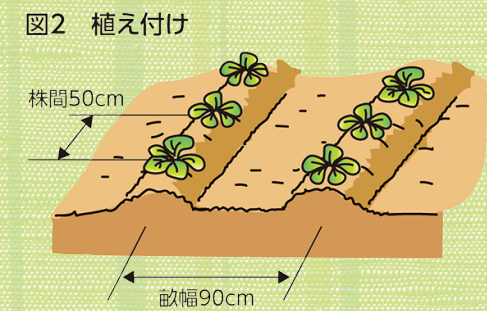

植え付け

本葉5、6枚の頃、株間50cm程度に植え付けます(図2)。事前に植え穴に十分水を注ぎ、植え傷みの少ないようにします。

追肥・摘葉

追肥は植え付け後、月に1回、畝の肩に1株当たり化成肥料10gをまいて、株元に土寄せします。株が倒れないよう支柱を立てて誘引します。晩秋には、老化した下葉を4、5枚取り除きます。さらに、芽球が大きくなってきたら、下葉数枚の葉柄を4、5cm残して切り取ると、大球を作ることができます(図3)。