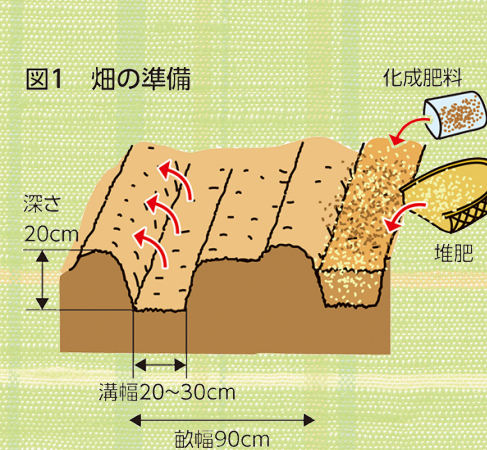

経営改善の実現(1月中旬)

申込先: JAふくおか八女 本店 農業振興課(担当:松延) ☎0943(23)1378
八女普及指導センター 地域係(担当:河口) ☎0943(23)3106

あなたもチャレンジ!
家庭菜園

芽キャベツ 追肥と摘葉で大球を作る

園芸研究家●成松次郎

アブラナ科野菜で太い茎にキャベツの形状をした小さい球がぎっしりと付く様子から、コモチカンラン(子持ち甘藍)とも呼ばれます。キャベツから分化したため、似た性質を持ちます。生育適温は18~22度ですが、寒さには強い反面、暑さに弱い野菜です。小さい球を芽球(がきゅう)といい、5~20度でよく締まった球が形成されます。中間地での栽培時期は、7月に種をまき、収穫期は12~3月です。

品種

「早生子持」(タキイ種苗)、「ファミリーセブン」(サカタのタネ)などがあります。なお、球状の芽球を作らない「プチヴェール」(増田採種場)は、家庭菜園向きの品種です。

苗作り

少ない本数の苗では、直径9cmのポリポットに種を直接まき、間引いて1本にするのが便利です。多くの苗を作るときは、セルトレーを使用し、発芽後に密生部を間引き、本葉2、3枚で9cmのポットに鉢上げします。苗作りの期間は、防虫ネットで被覆します。